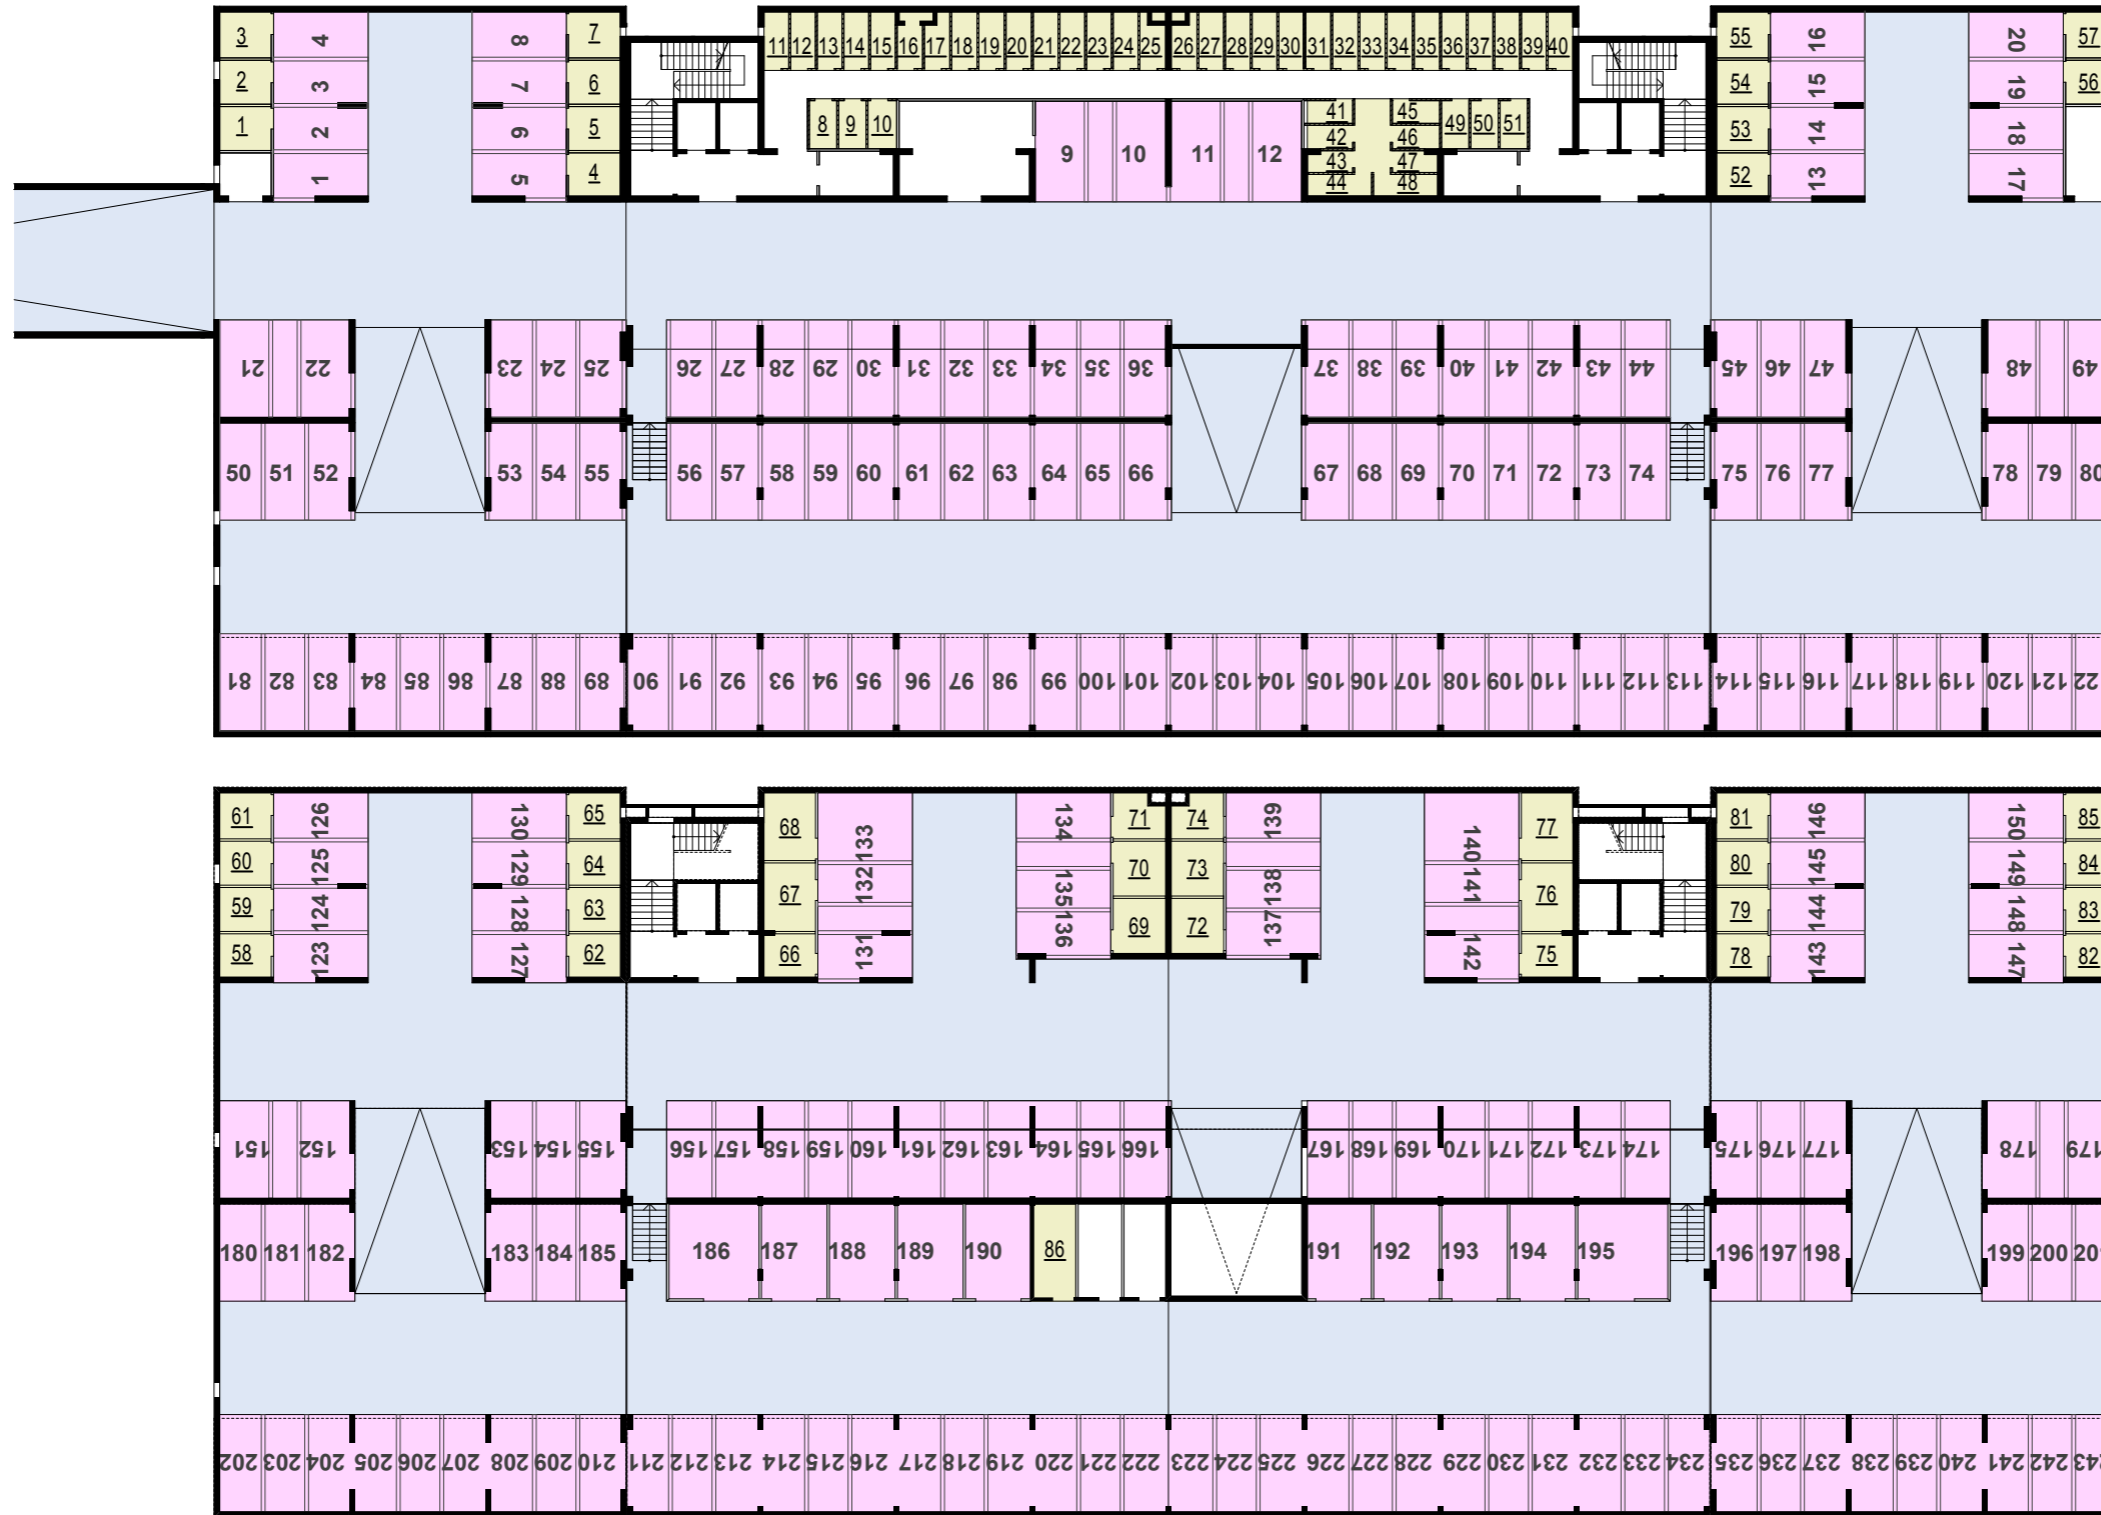

KATALOG PODRUM -  
-2, Tlocrt -1 1:400

- SPREMIŠTA
- PARKIRALIŠTA I GARAŽE
- MANIPULATIVNI PROSTOR

D:\Alenka\PROJEKTI\2007\GD\_07\_Utrine\_Zgrada\IZVEDBENI\Nacrti\_I\ZV\Izrijeme\_14.09.2009\_parking\ZV\_Utrine\_source.plt; 1: KATALOG PODRUM - Shema; 1:400; 16. rujnan 2009. 14:43; Alenka Svečnjak, dipl.ing.arh.

**Mjesto gradnje:**  
k.č. 2337, k.o. Zaprudski otok  
Šišićeva bb, Zagreb

**Broj TD-a:** SAC - GD 07/07

**Faza projekta:**  
IZVEDBENI PROJEKT

**Vrsta projekta:**  
ARHITEKTONSKI PROJEKT

**Nacrt:**  
KATALOG PODRUM - -2, Tlocrt -1